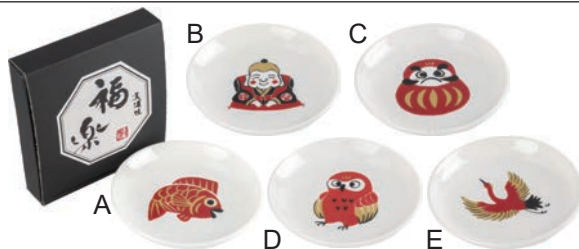

※イメージ

T21-7-3 日本の四季 荒彫皿揃 (黒)
本体価格 ¥3,500
品：皿×5/φ13×H2.6cm
箱：42.5×29×3.7cm 化粧箱・1010g

T21-7-4 日本の四季 荒彫皿揃 (白)
本体価格 ¥3,500
品：皿×5/φ13×H2.6cm
箱：42.5×29×3.7cm 化粧箱・1010g

T23-3-14 福楽 三角皿揃
本体価格 ¥4,000
品：皿×5/12×12×H2cm(24入)
箱：25.5×25.5×5.5cm 化粧箱・740g

T23-3-15 福楽だるま 三角皿揃
本体価格 ¥4,000
品：皿×5/12×12×H2cm(24入)
箱：25.5×25.5×5.5cm 化粧箱・740g

縁起小皿 (単品) 本体価格 ¥530

品：小皿×5/φ9×H1.6cm 箱：96×92×H2cm 化粧箱・80g

T22-4-7-※
富士彩々 小皿

- A：赤富士 波
- B：赤富士 桜
- C：赤富士 茶葉
- D：赤富士 紅葉
- E：赤富士 南天

T22-4-8-※
福楽 小皿

- A：商売繁盛
- B：福
- C：厄除け
- D：千両
- E：開運

T23-3-13-※
福楽だるま 小皿

- A：必勝 (金)
- B：福 (赤)
- C：合格 (白)
- D：寿 (緑)
- E：繁盛 (黒)

T23-3-16-※
縁起 小皿

- A：鯛
- B：福助
- C：だるま
- D：ふくろう
- E：鶴

※表示価格には消費税は含まれません。

株式会社
イチヤマ