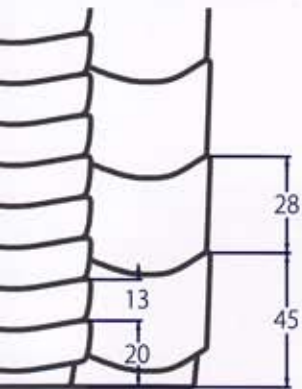

組み合わせても使えます。

2-1-5 重ね重ねお通し小鉢 白雪
2-1-6 " 明世
φ110×H44 mm
380 円

2-1-7 重ね重ね浅小鉢 白雪
2-1-8 " 明世
φ126×H46 mm
400 円

2-1-9 重ね重ね深小鉢 白雪
2-1-10 " 明世
φ126×H56 mm
430 円

2-1-11 重ね重ね姫井 白雪
2-1-12 " 明世
φ126×H74 mm 450ml
580 円

2-1-13 重ね重ね多用井 (小) 白雪
2-1-14 " 明世
φ157×H83 mm 860ml
850 円

2-1-15 重ね重ね多用井 (大) 白雪
2-1-16 " 明世
φ170×H95 mm 1250ml
1100 円

*このパンフレットの製品は全てスタッキングが可能です。

黒水晶
伊賀吹き
2-2-1 角波小鉢 黒水晶
2-2-2 " 伊賀吹き
77×77×H45 mm
580 円

2-2-3 波2品皿 黒水晶
2-2-4 " 伊賀吹き
115×62×H20 mm
830 円