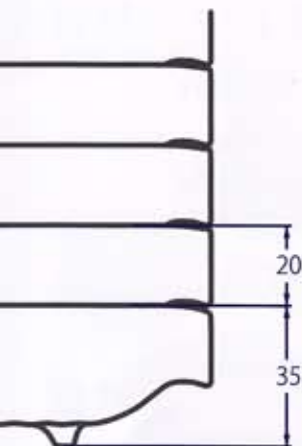

織部オフケ
淡雪
2-2-7 徳利前菜皿 織部オフケ
2-2-8 " 淡雪
200×72×H35 mm
850 円