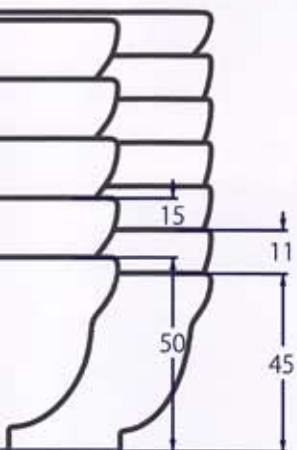

2-2-5 波3品皿 黒水晶
2-2-6 " 伊賀吹き
180×66×H20 mm
1180 円

織部オフケ
淡雪
2-2-7 徳利前菜皿 織部オフケ
2-2-8 " 淡雪
200×72×H35 mm
850 円

やきしめ
青磁(強化)
2-2-9 多用三品皿 やきしめ
167×90×H25 mm
1080 円
2-2-10 " 青磁(強化)
164×87×H24 mm
1200 円

重ねと庫シリーズ コンパクトに積めます。

粉引
黒結晶
2-2-11 六ペエ小鉢(小) 粉引
2-2-12 " 黒結晶
φ93×H45 mm
350 円

2-2-13 六ペエ小鉢(大) 粉引
2-2-14 " 黒結晶
φ107×H50 mm
400 円

1 やきしめ
2-2-15 二連皿(小) やきしめ
136×67×H32 mm
900 円
2-2-16 " 青磁(強化)
134×65×H30 mm
1090 円

2 青磁(強化)
2-2-17 三連皿(小) やきしめ
203×67×H33 mm
1200 円
2-2-18 " 青磁(強化)
200×66×H31 mm
1380 円